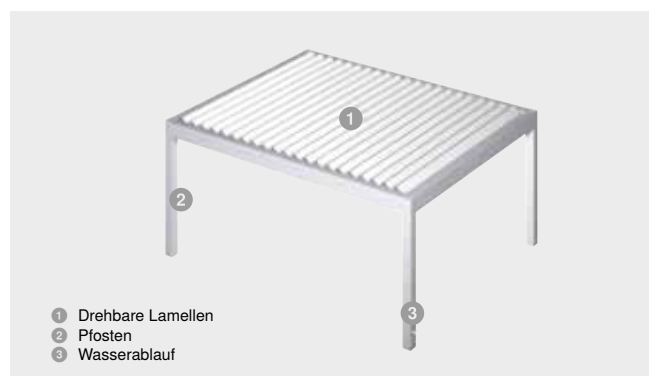

Lamellendach Lamaxa L60

Wetterfester Rundumschutz

Der SonnenLichtManager

Das Lamellendach Lamaxa L60 bietet Ihnen genau so viel Sonne, wie Sie für Ihren Lieblingsplatz im Garten brauchen. Dank der praktischen Lamellenwendung kann der Sonnengenuss genau reguliert werden. Bei geschlossenen Lamellen bietet das Lamellendach einen zuverlässigen Schutz vor Regen.

Merkmale

max. Breite	4.500 mm
max. Ausfall	6.000 mm
Lamellen	drehbar
Antrieb	WMS Funkmotor
Gestell- und Lamellenfarbe	Pulverbeschichtet gem. WAREMA Farbwelt, Oberflächenqualität Gestell Feinstruktur
Montage	freistehend, optional Wandanbindung

Ihre Vorteile

- Großflächiger, freistehender Sonnenschutz
- Flexibel einsetzbar
- Sonneneinstrahlung individuell regulierbar durch Lamellenwendung
- Zuverlässiger Wetterschutz bei geschlossenen Lamellen
- Wahlweise mit Anbindung an die Hauswand

Brillante Extras

- Integrierte Markisen mit easyZIP-Führung für senkrechte Verschattung
- Schiebeelemente als Wind- und Kälteschutz
- Dimmbare LED-Stripes im horizontalen oder vertikalen Bereich mit direkter oder indirekter Ausrichtung
- RGB-Beleuchtung als indirekte Beleuchtungsvariante
- optional mit zusätzlichem Pfosten zur Schaffung eines freien Durchgangs
- Heizstrahler
- Steckdose