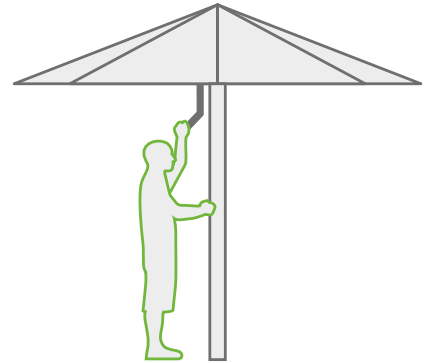

## Technische Details

<b>Bedienart</b>	Easy-Lift-Balance System
<b>Mast</b>	Aluminiummast mit 50 mm Durchmesser und 3 mm Wandstärke
<b>Streben</b>	Double-Layer-Powerstreben 30 x 15 x 2 mm mit Innenverstärkung (bei ausgewählten Größen, siehe Beratungsbroschüre)
<b>Schirmkranz</b>	Aluminium in Gestellfarbe
<b>Features</b>	Teleskopmechanik, Edelstahlhebel mit Auto-Lock-Riegel
<b>Bezug</b>	Premium Acryl-Markisentuch (weitere Stoffqualitäten gegen Aufpreis)
<b>Gestänge</b>	weiß RAL 9016, anthrazitgrau RAL 7016 oder silbern eloxiert (weitere Farben gegen Aufpreis)

### Edelstahlhebel mit Auto-Lock-Riegel

Qualität in allen Teilen – der Edelstahlhebel des Supremo ist nicht nur besonders stabil sondern auch praktisch! Beim Öffnen und Schließen rastet der Auto-Lock-Riegel des Schirms automatisch ein. Mit einem kleinen Vorhängeschloss kann er gegen unbefugtes Öffnen gesichert werden.