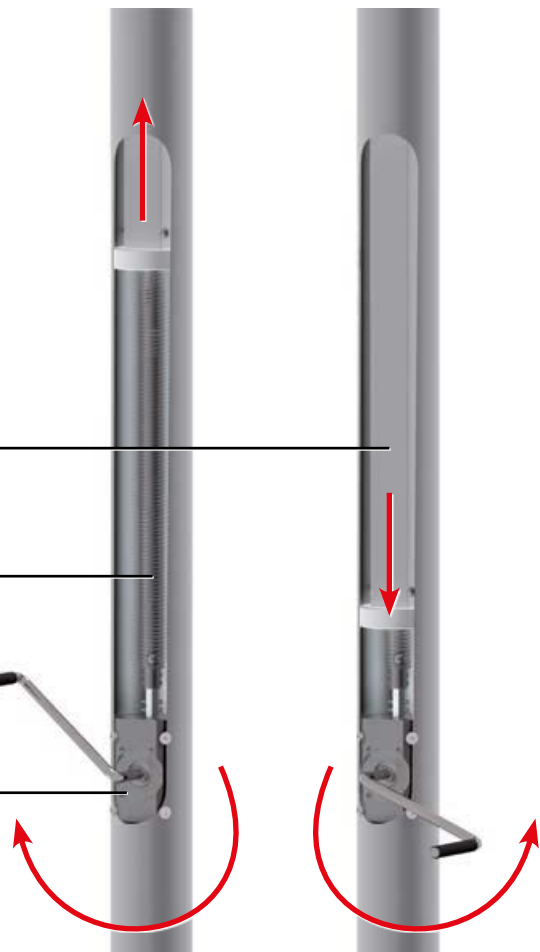

CENTRO

Technische Details

Bedienart	Kurbelantrieb
Kurbelhöhe	100 cm
Mast	Aluminiummast mit 70 mm Durchmesser und 4 mm Wandstärke
Streben	Powerstreben 30 x 20 mm mit extra langen U-Verstärkungen
Schirmkranz	Aluminium in Gestellfarbe
Features	Teleskopmechanik
Bezug	Premium Acryl-Markisentuch (weitere Stoffqualitäten gegen Aufpreis)
Gestänge	RAL 7016 anthrazitgrau RAL 9006 weißaluminium

Bedienkomfort mit langer Lebensdauer

Auf die inneren Werte kommt es an: An Stelle der anfälligen Seil-systeme üblicher Sonnenschirme besitzt Centro eine leichtgängige und zuverlässige Kurbelmechanik mit Spindelhubgetriebe im Inneren des Mastes. Es garantiert Funktionssicherheit für viele Jahre.

Ausfahrbarer Aluminiummast

Rostfreie Aluminiumspindel

Abnehmbare Edelstahlkurbel

Getriebe in Aluminiumgehäuse

Formen	Größe	Preis	Höhe offen	Höhe geschlossen	Durch- gangshöhe	Schließ- höhe	Gewicht*
	400 x 400 cm	CHF 2'660	308 cm	423 cm	225 cm	124 cm	48 kg
	500 x 500 cm	CHF 3'185	326 cm	468 cm	225 cm	96 cm	56 kg

Aufschläge / Mehrpreise

Volant fließend	3 %	Volant angesetzt	4 %
Elegance Go (Lichtset aus 4 LED Lichtleisten, Powerbank, Fernbedienung und Montagematerial)	CHF 482		