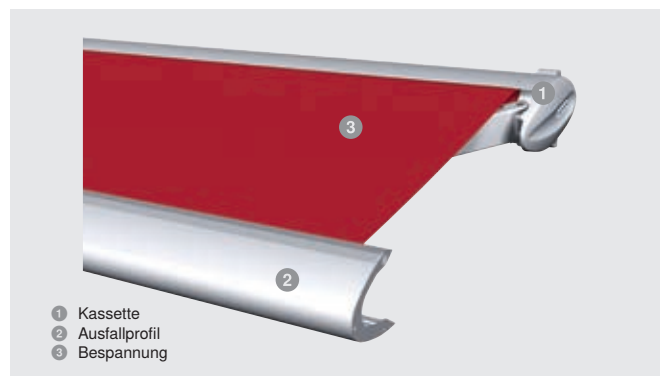

Kassetten-Markise Terrea 550

Filigranes Kassetten-Design

Der SonnenLichtManager

Mit dieser Kassetten-Markise kann sich jeder auf schöne Stunden auf der perfekt verschatteten Terrasse freuen. Das kleine und kompakte Design der Kassette passt sich harmonisch in jede Fassade ein.

Merkmale

max. Breite	5.000 mm
max. Ausfall	2.500 mm
max. Neigungswinkel	40°
Kassette	182x108 mm
Gelenkarm	Kraftübertragung durch Flexband
Antrieb	Motor, optional: WMS Funkmotor, Kurbel
Farbe	Pulverbeschichtet in RAL 9016, RAL 9006, W4916, optional gem. WAREMA Farbwelt
Bespannung	Acryl Standard/Lumera, optional Acryl All Weather, Acryl Perfora, Soltis 92, Twilight Pearl
Montage	Wand- und Deckenmontage, Dachsparrenmontage

Ihre Vorteile

- Montage in geschützter und ungeschützter Lage dank geschlossener Kassette möglich
- Sehr flache, kompakte Bauweise
- Unauffällige, harmonische Integration in die Fassade

Brillante Extras

- Volant
- LED-Stripe Lichtschiene
- Heizstrahler
- WMS Windsensor
- Tuchbeschriftung (Siebdruck)
- Wandanschlussprofil mit Regendach